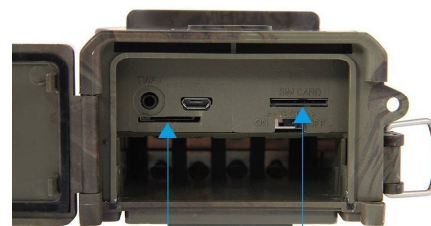

1080P

SMS COMMAND

E-MAIL

MMS

HC-300M

TF-CARD  
up to 32GB

STANDARD  
SIM CARD

## TEHNIČNI PODATKI

Slikovni senzor	12 Mega pikslov barvni CMOS senzor
Medij za snemanje	mikro SD kartica do 32GB
Objektiv	F=3.1; FOV=60 °
Dimenzije	145mm * 80mm * 55 mm
IR Filter	samodejni IR filter
TFT LCD zaslon	velikosti 2.0 inča = 50,8mm
Kot zajemanja PIR senzorja	100°
Razdalja sproženja PIR senzorja	25m
Število IR LED , doseg, val.dol.	36 LED diod, 20 metrov, 940nm
Čas sproženja	0.7 sekunde
Selectable Image Resolution:	12MP/8MP/5MP
Video Resolution	1080P/720P/VGA
Datotečni formati	Fotografija: JPEG; video: AVI Motion-JPEG
Časovni žig, žig lunine faze	JA
Zaščitno geslo	4 mestna PIN koda
Frekvenčni pasovi	2G GSM 850/900/1800/1900 MHz
Daljinsko upravljanje	preko SMSov
GPRS prenos	Služi za prenos elektronske pošte - email
MMS na telefon	določite lahko 1-4 MMS prejemnike
MMS na e-mail	določite lahko 1-4 email prejemnike
Stand-by current	0.2mA
Čas stanja pripravljenosti	približno 6 mesecev (z 8 baterijami)
Napajanje	- 8×AA baterij - 9V = napajalnik z najmanj 1A (ni v obsegu dobave)
Zaščita	IP54